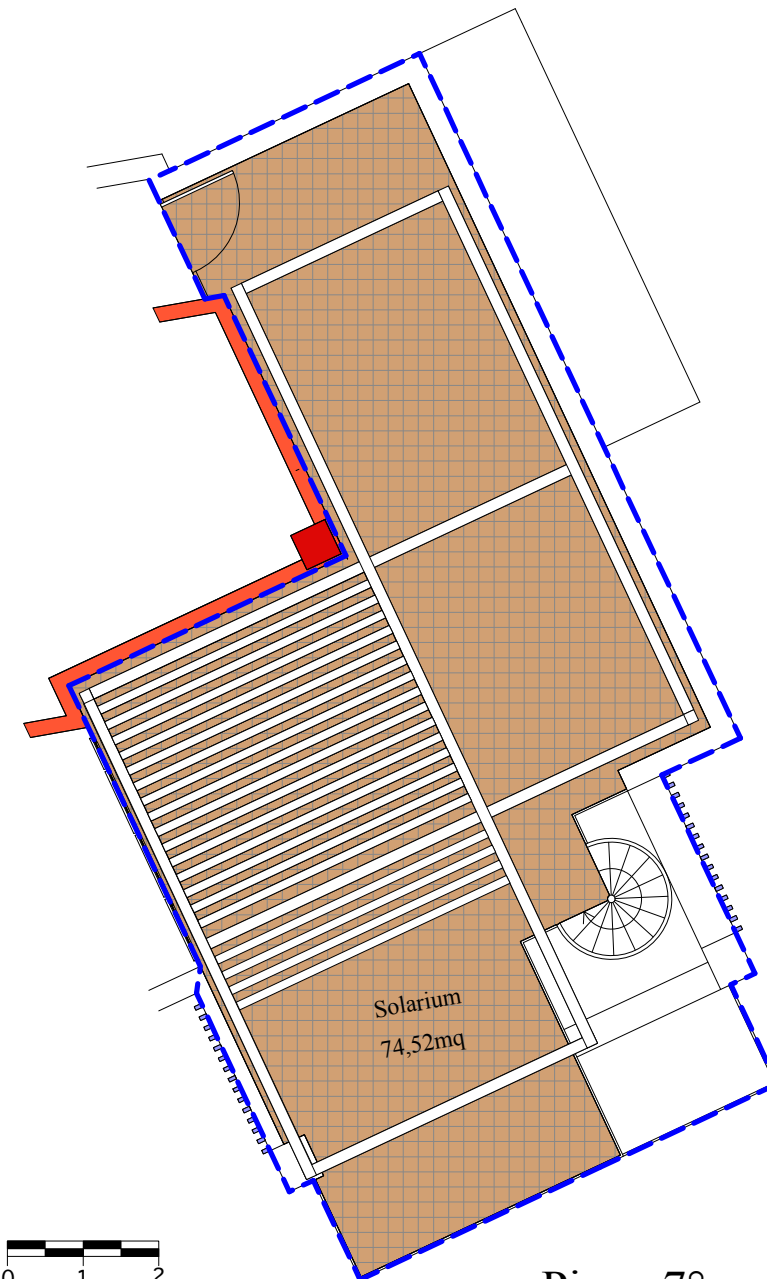

Piano 6°

Piano 7°

Tipologia:
APPARTAMENTO "As"
 Piano 6-7 _ corpo 2
 Ipotesi di arredo

SUPERFICI:
 Mq lordi = 80,45
 Mq Terrazzi = 50,62
 Mq Solarium = 74,52

Piano 6°