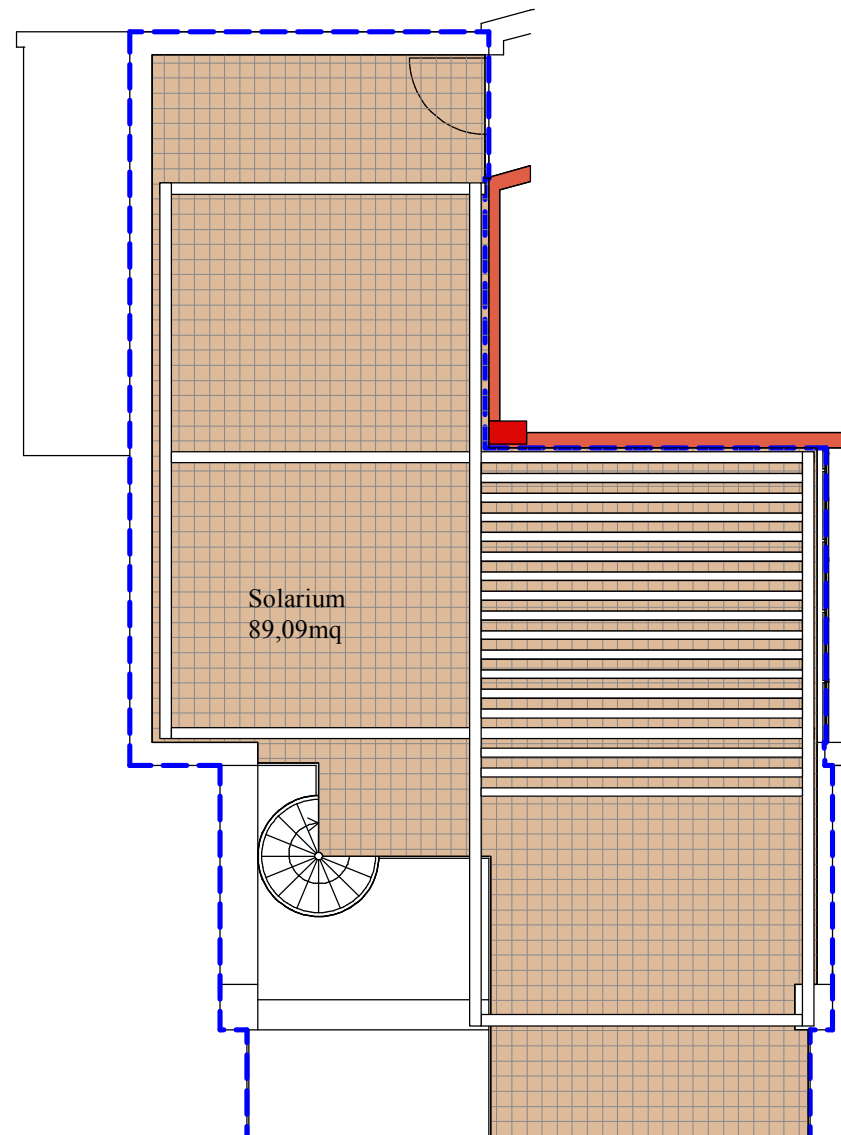

Piano 6°

Piano 7°

Tipologia:
APPARTAMENTO "Bs"
 Piano 6-7 _ corpo 1
 Ipotesi di arredo

SUPERFICI:
 Mq lordi = 84,69
 Mq Terrazzo = 47,00
 Mq Solarium = 89,09

Piano 6°- 7°