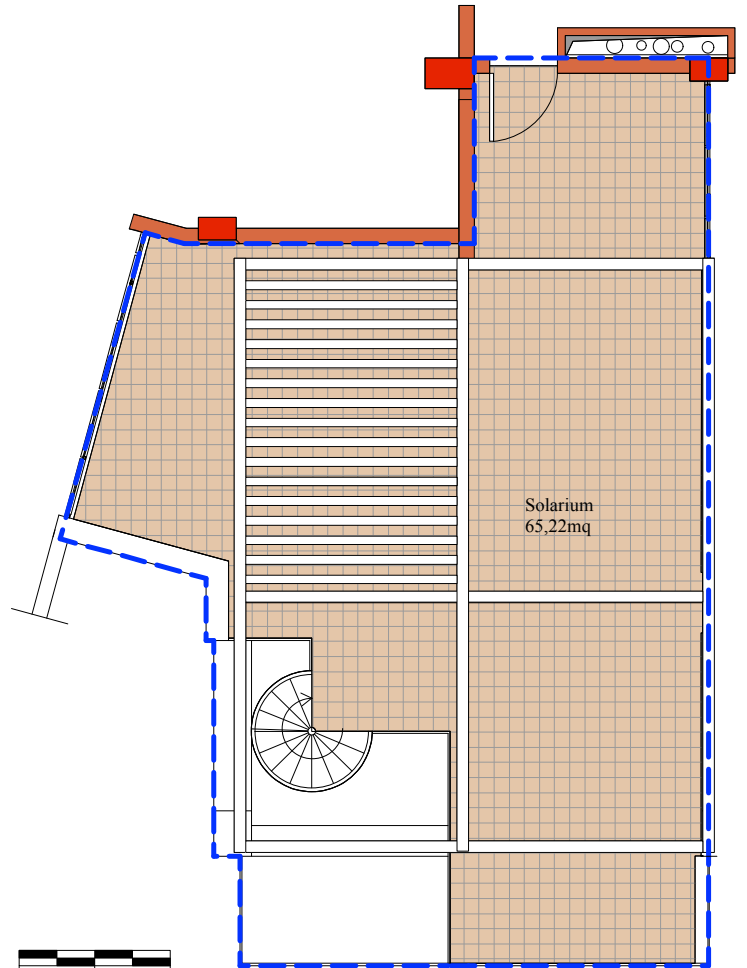

Piano 6°

Piano 7°

Tipologia:
APPARTAMENTO "C1s"
 Piano 6-7_ corpo 1
 Ipotesi di arredo

SUPERFICI:

Mq lordi = 60,86

Mq Terrazzo e Loggia = 33,53

Mq Solarium = 65,22

Piano 6°