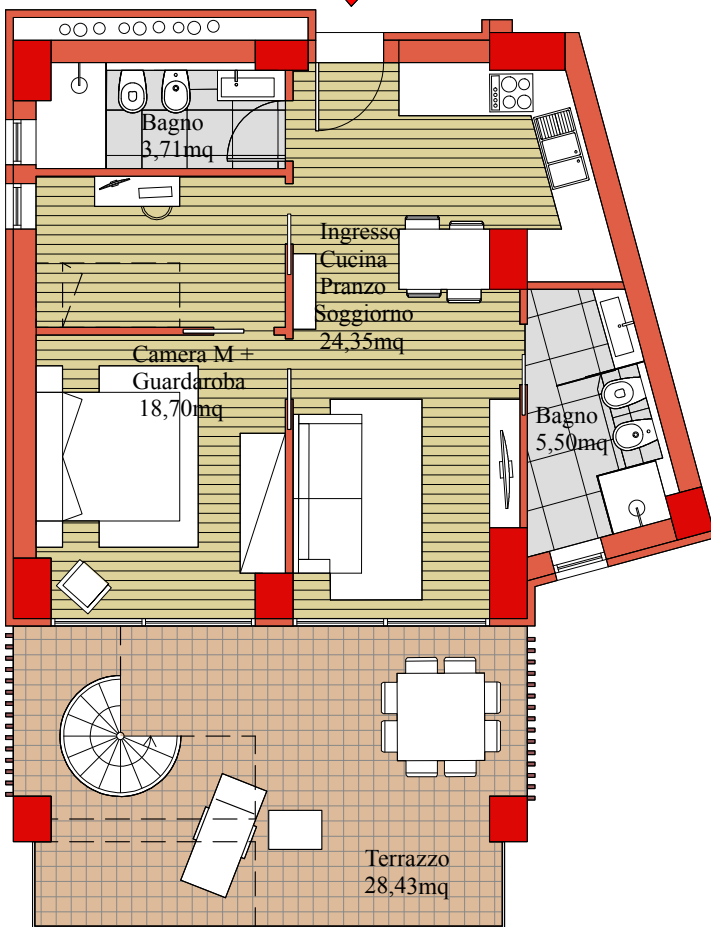

C2s

Tipologia:
APPARTAMENTO "C2s"
Piano 6-7 _ corpo 2
Ipotesi di arredo

SUPERFICI:

Mq lordi = 64,33
Mq Terrazzo = 28,43
Mq Solarium = 66,40

Piano 6°