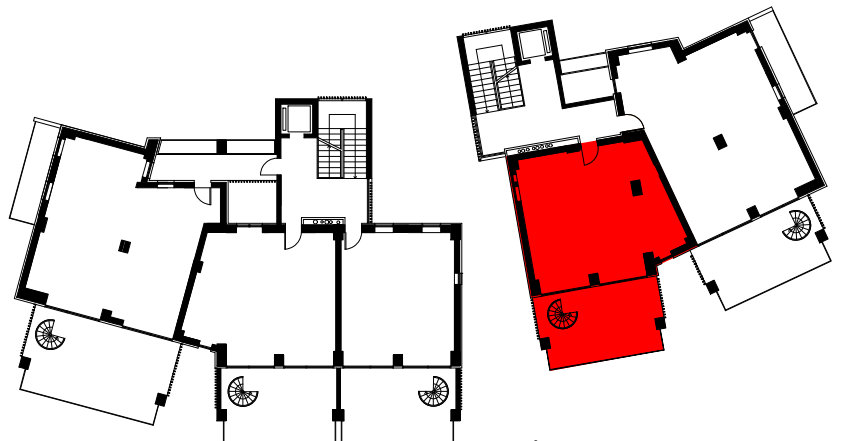

C2s

Tipologia:
APPARTAMENTO "C2s"
Piano 6-7 _ corpo 2
Ipotesi di arredo

SUPERFICI:

Mq lordi = 64,33
Mq Terrazzo = 28,43
Mq Solarium = 66,40

Piano 6°