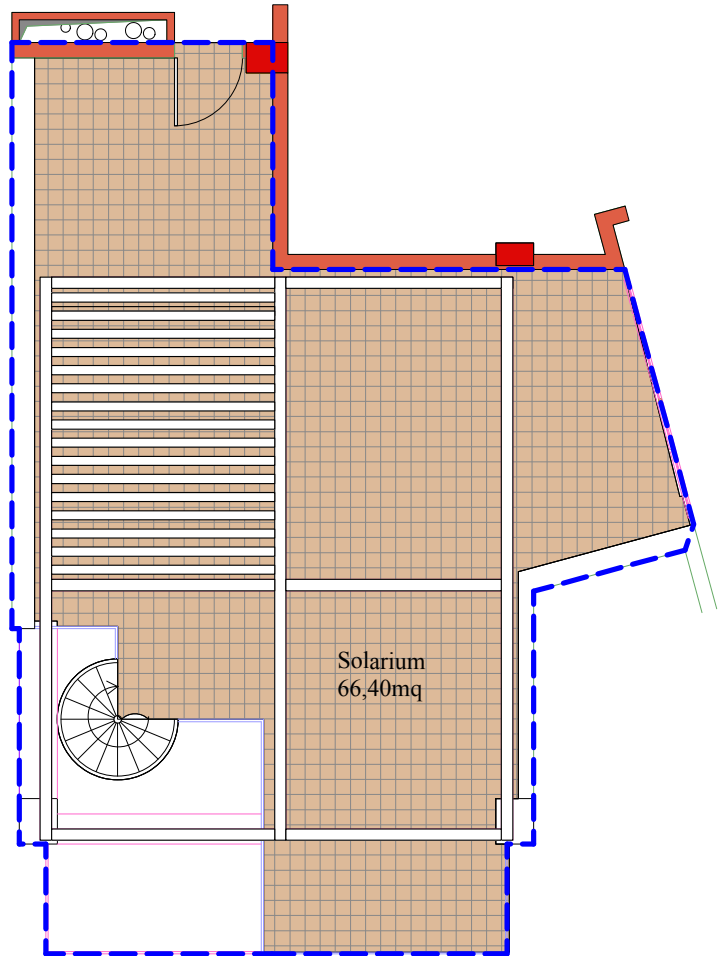

C2s

Tipologia:
APPARTAMENTO "C2s"
Piano 6-7 _ corpo 2
Ipotesi di arredo

SUPERFICI:

Mq lordi = 64,33
Mq Terrazzo = 28,43
Mq Solarium = 66,40

Piano 6°