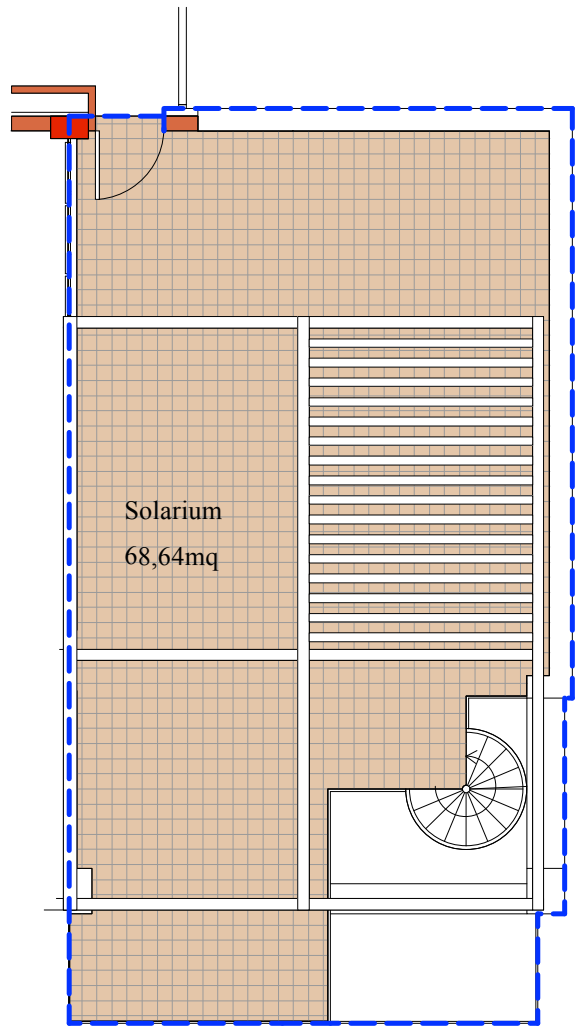

Piano 6°

Piano 7°

Tipologia:
APPARTAMENTO "Fs"
 Piano 6-7_ corpo 1
 Ipotesi di arredo

SUPERFICI:

Mq lordi = 51,86

Mq Terrazzo = 27,44

Mq Solarium = 68,64

Piano 6°